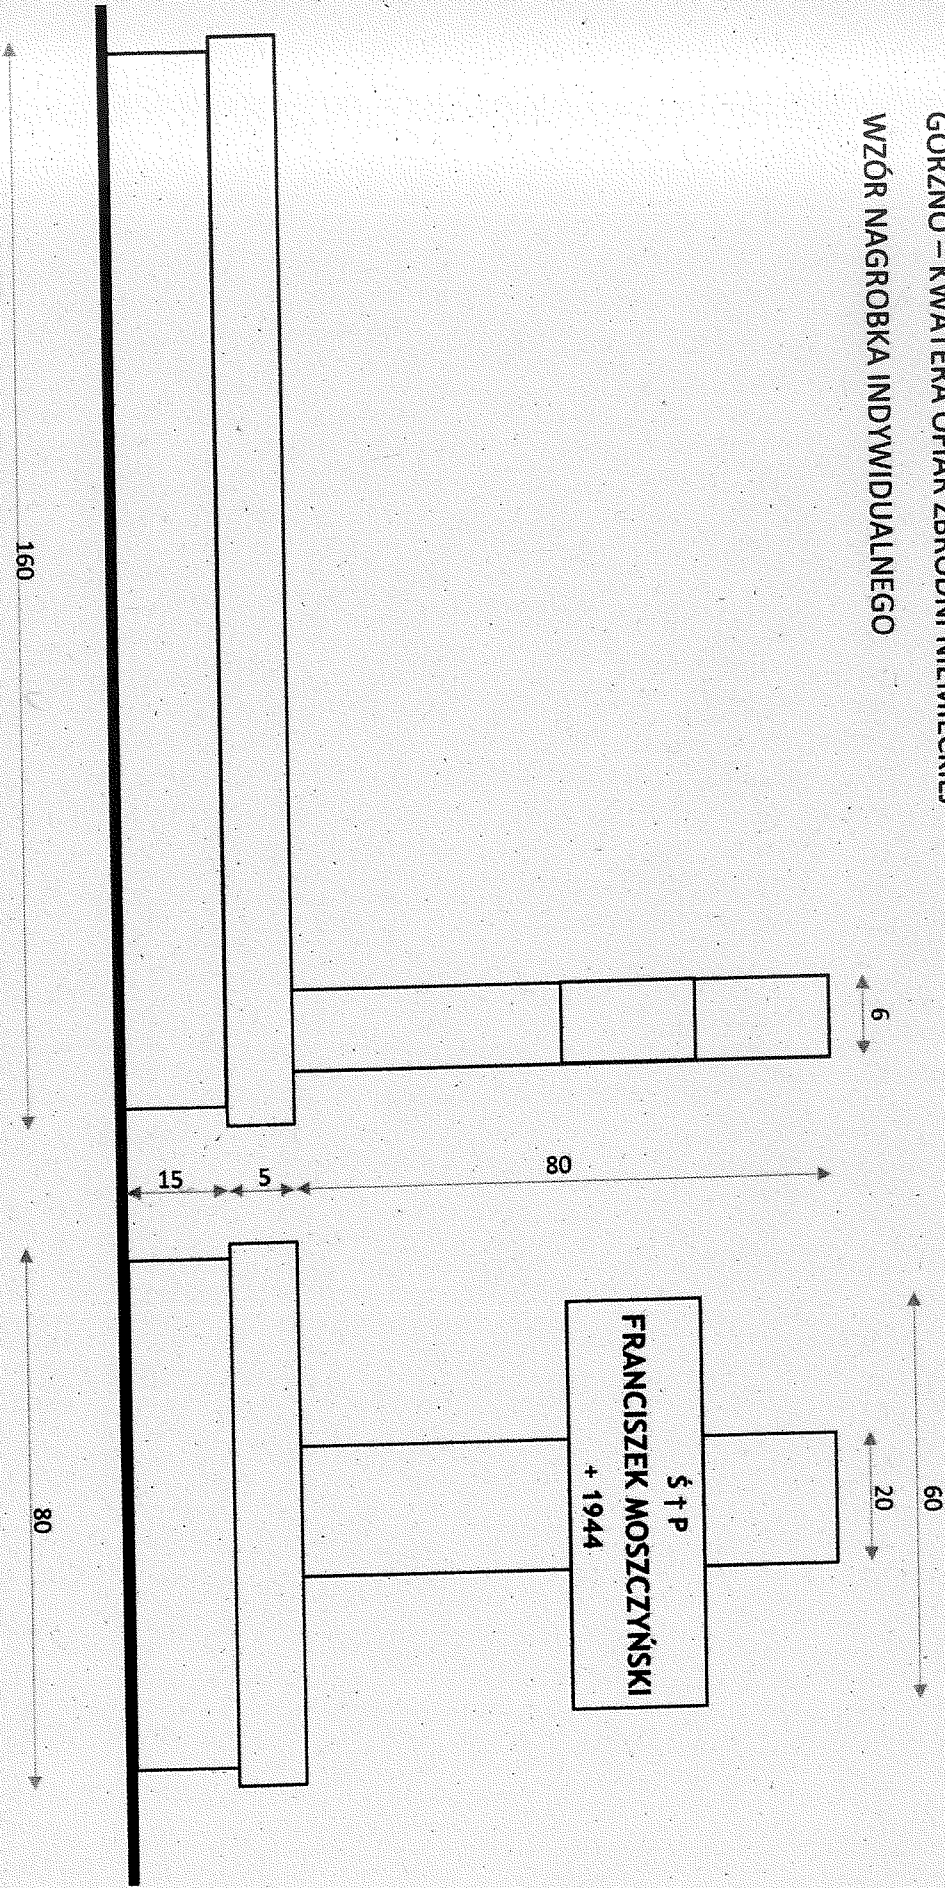

GÓRZNO – KWATERA OFIAR ZBRODNI NIEMIECKIEJ  
WZÓR NAGROBKA INDYWIDUALNEGO

200. m 4